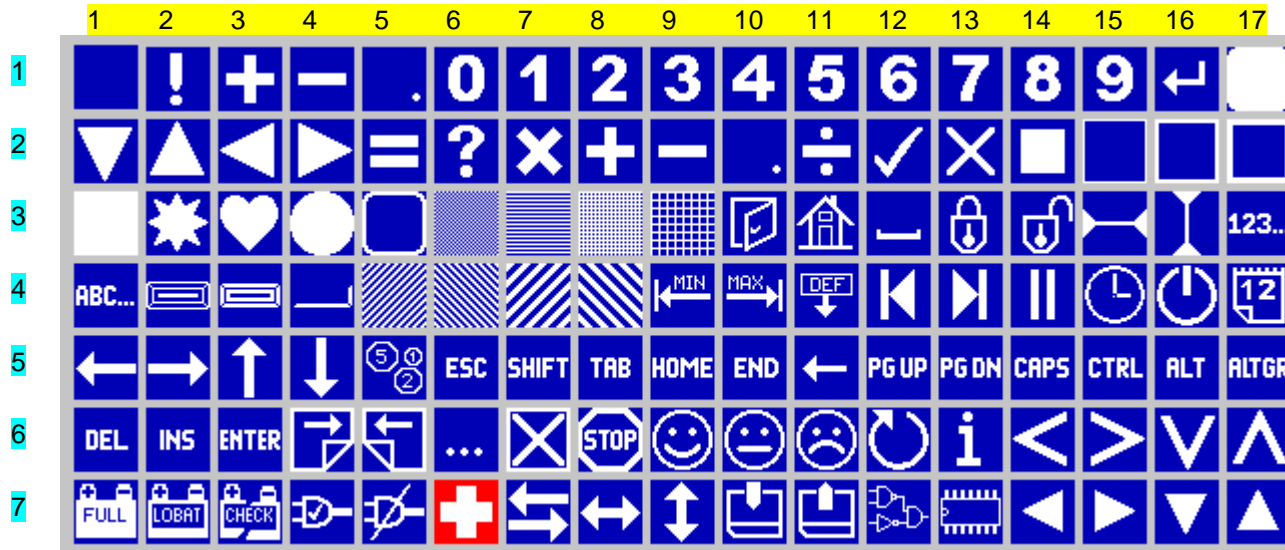

## eigerScript-Symbole

Screenshot von TG12\_550.EVS (Pfad im TG12: *Grafik > Symbols*)

**FOX** embedded computers 

*the canny swiss solution*

Beispiel-Code:

```
Load.Pos_X1Y1(100,150)
Load.Color_BT(blue181,white)
Draw.SymbolNumber(Symbol32A_Star8)
```